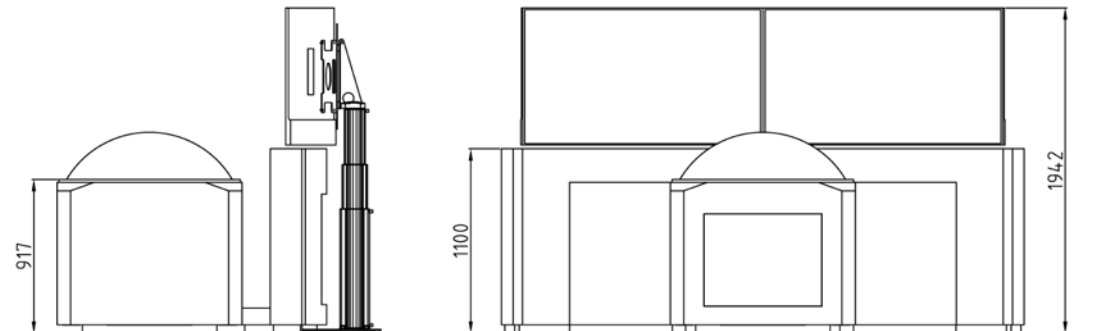

MEDIASPHERE MULTI TOUCH MIT CURVED 65" LCD BACKDROP